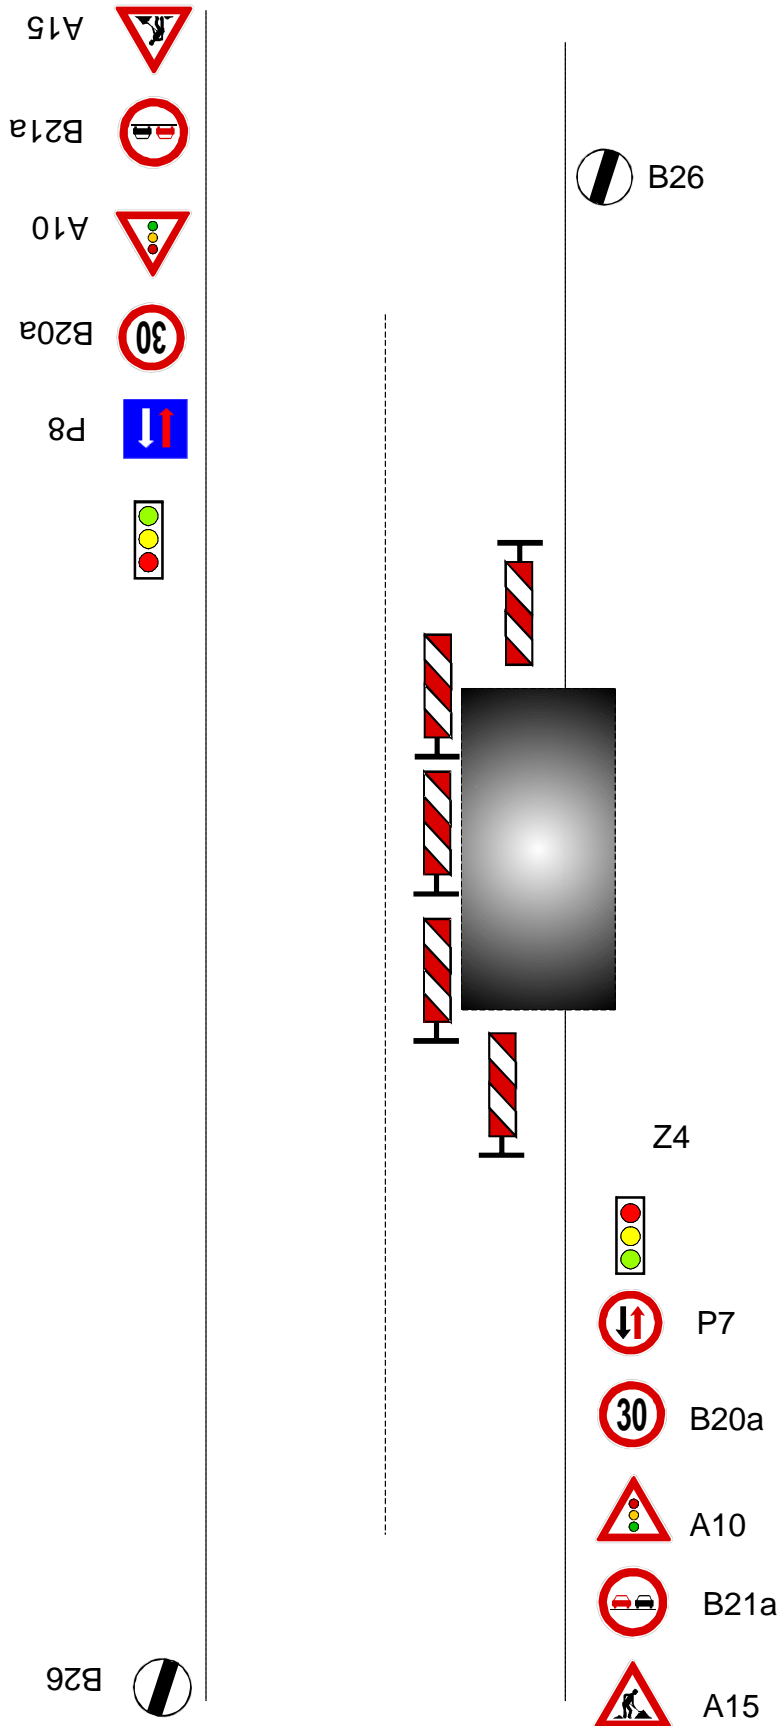

Zajištění PDZ - v obci, oprava mimo vozovku

Z4

Zajištění PDZ - mimo obec, oprava mimo vozovku

- A15 
- B21a 
- B20a 
- B20a 
- B20a 

Z4

Zajištění PDZ - v obci, oprava zasahující do vozovky

- A15 
- B21a 
- B20a 
- A6b 

B26 

 B26

Z4

 A6b

 B20a

 B21a

 A15

Zajištění PDZ - mimo obec, oprava zasahující do vozovky

Zajištění PDZ - v obci, uzavírka 1 jízdního pruhu

- A15 
- B21a 
- A6b 
- B20a 
- P8 

 B26

Z4

Z4

B26 

 P7

 B20a

 A6b

 B21a

 A15

Zajištění PDZ - mimo obec, uzavírka 1 jízdního pruhu

Zajištění PDZ - v obci, uzavírka 1 jízdního pruhu, řízení provozu světelným signalizačním zařízením

Zajištění PDZ - mimo obec, uzavírka 1 jízdního pruhu, řízení provozu světelným signalizačním zařízením