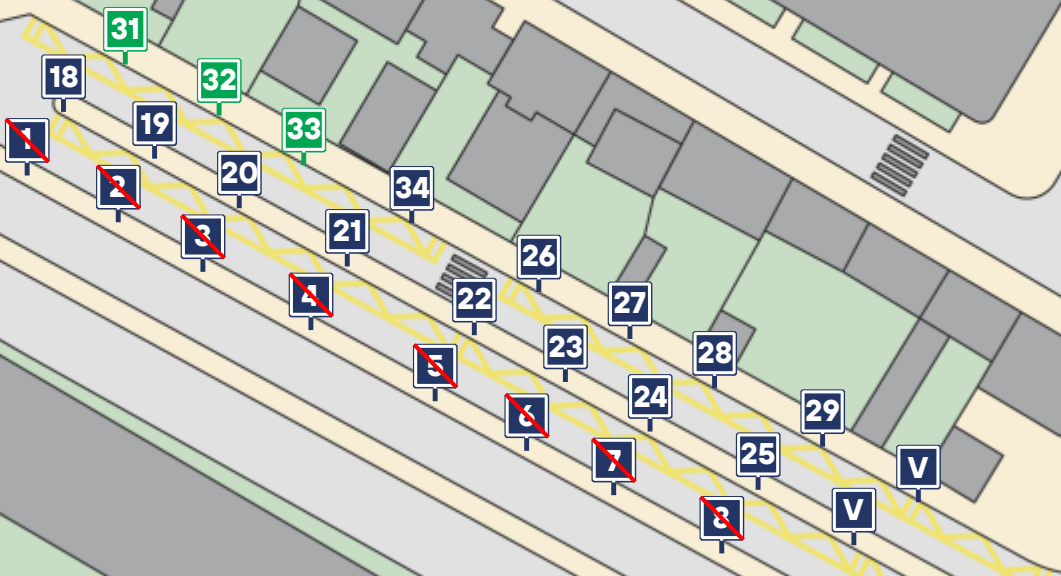

Nádražní

Nemocniční

Poliklinika

31

MHD linky směr: Rokytnice
Janišov
Sychrov

32

MHD linky směr: TES
Smetín
Jesenka
Rybníky

33

MHD linky směr: Jasenice
Ohrada

↓ směr „Vsetín, Ohrada“