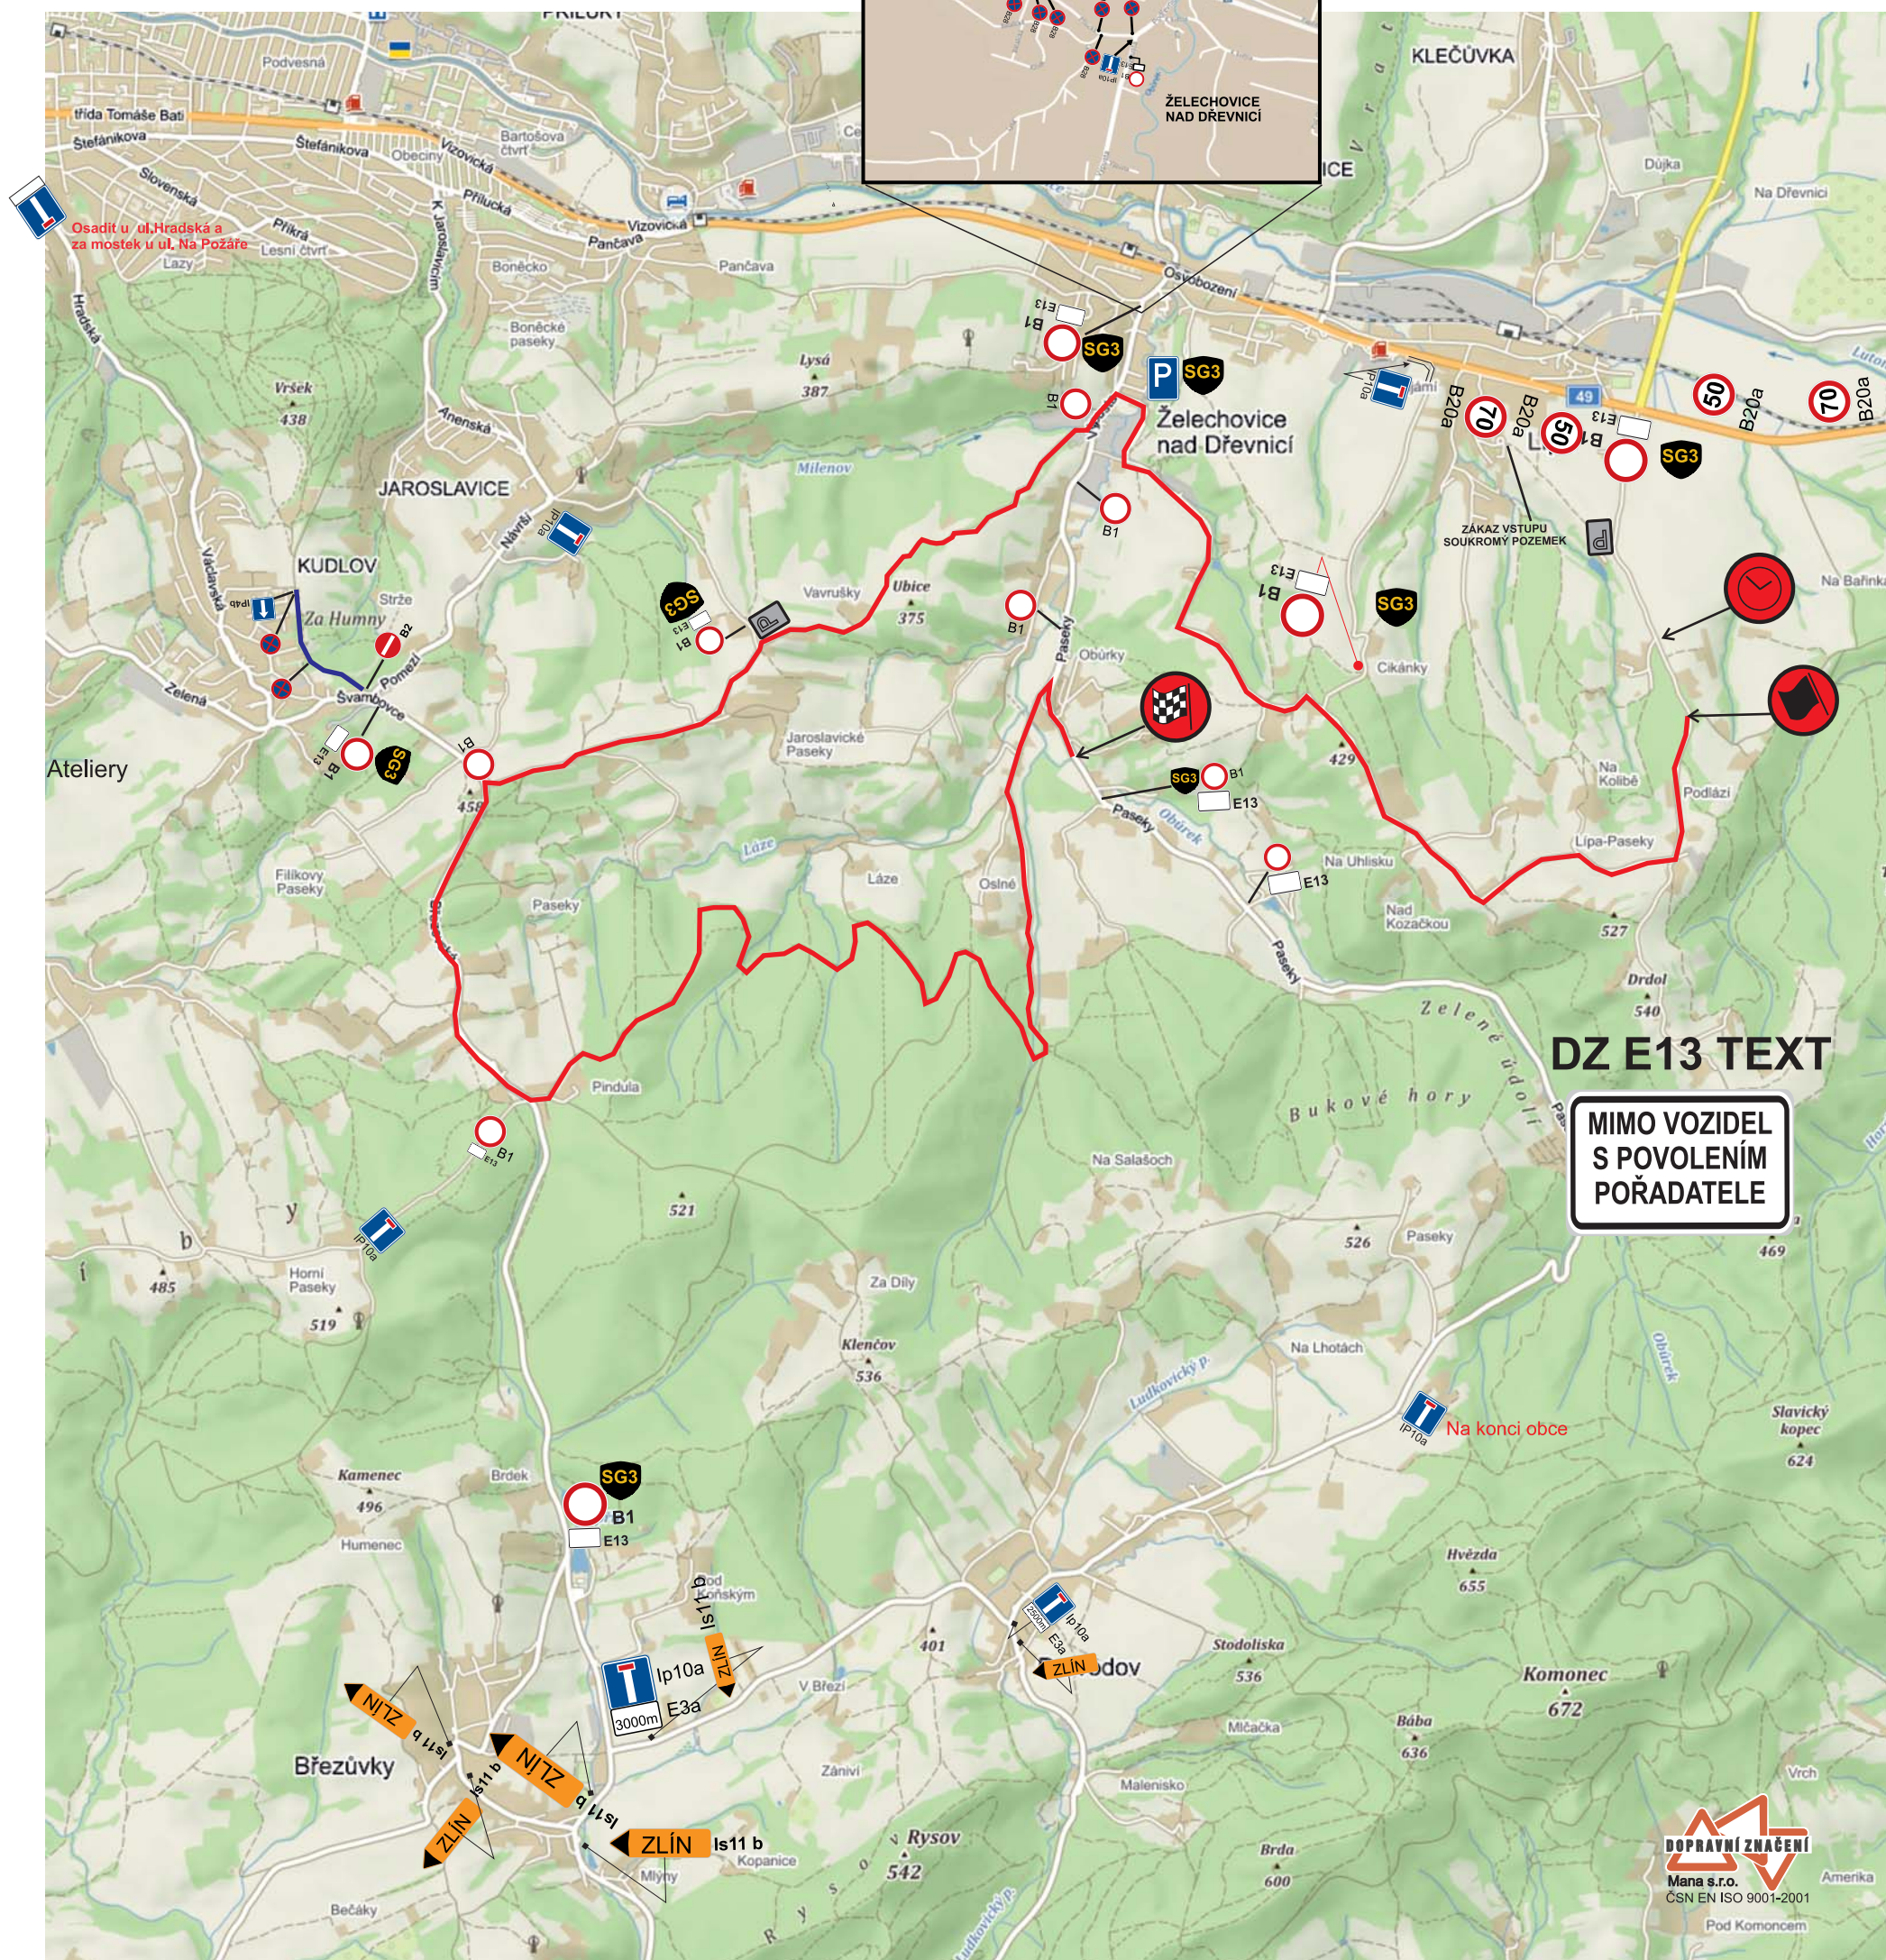

RZ 9/12 Pindula

DZ B28 budou osazeny s předstihem / 7 dní / a budou obsahovat datum a čas