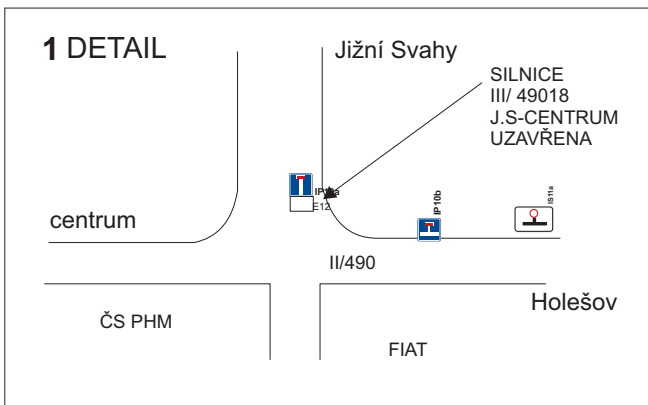

BARUM CZECH RALLY ZLÍN

17.8.2023

www.CzechRally.com

1 DETAIL

detail č.1- křižovatka u Fiatu
detail č. 2 - křižovatka nad nemocnicí u Lidlu

detail

POŘADATELÉ BUDOU KOORDINOVAT PROVOZ
K POUŠTĚNÍ VOZIDEL A MHD NA SEZNAMOVACÍ JÍZDY

DETAIL 2

osadit před křižovatkou ve směru od Vizovic
Přešlepit B13 za ž.přejezdem