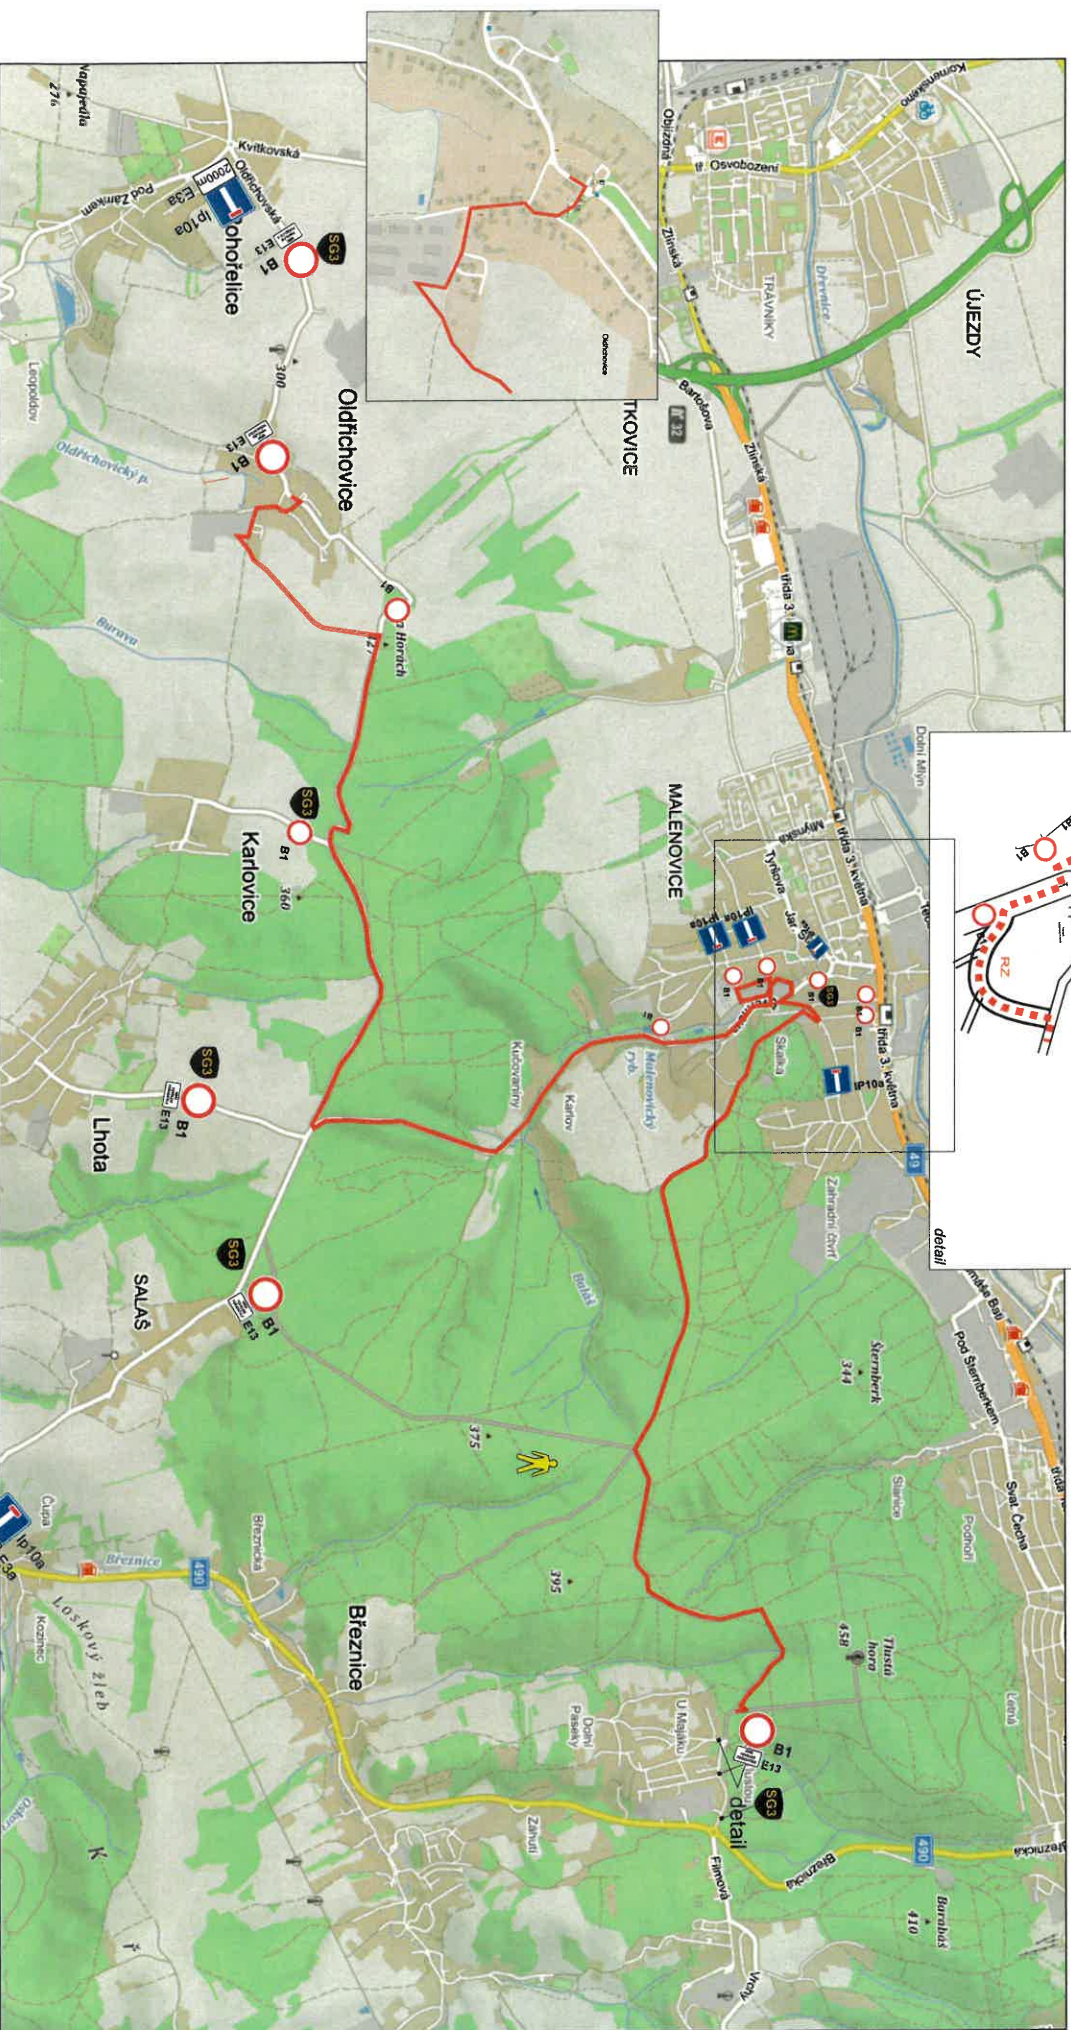

# BARUM CZECH RALLY Zlín

28. 8. 2020

[www.CzechRally.com](http://www.CzechRally.com)

detail č. 1 - křižovatka u Fiatu  
detail č. 2 - křižovatka nad nemocnicí u Lidlu

**Pořadatelé budou koordinovat provoz k pouštění vozidel a MHD na seznamovací jízdě.**

# RZ 9, 12 Maják

osadit na křižovatce v  
Bohuslavicích u Zlína

**BARUM CZECH RALLY ZLÍN**

[www.CzechRally.com](http://www.CzechRally.com)