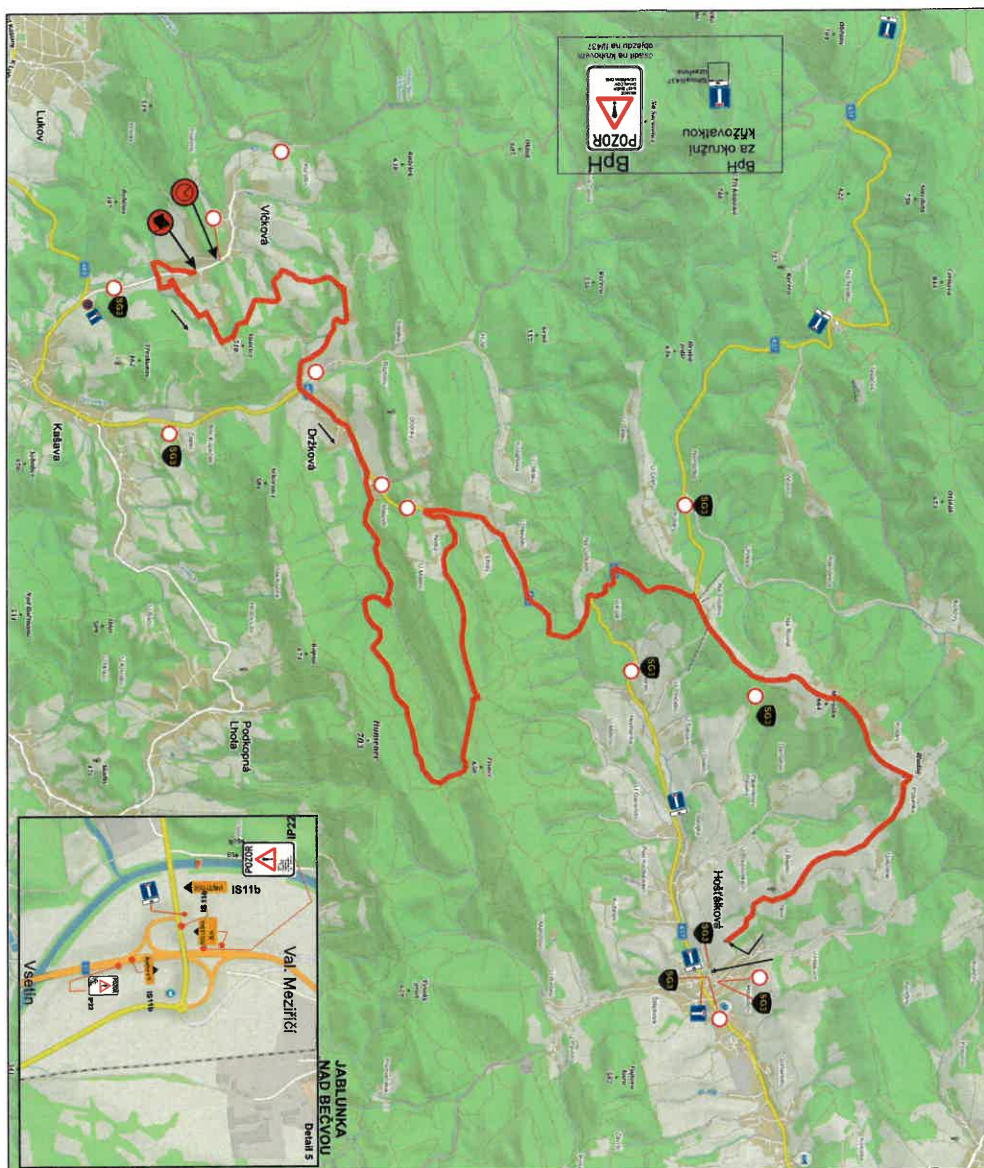

# BARUM CZECH RALLY Zlín

28. 8. 2020

[www.CzechRally.com](http://www.CzechRally.com)

detail č. 1 - křižovatka u Fiatu  
detail č. 2 - křižovatka nad nemocnicí u Lidlu

**Pořadatelé budou koordinovat provoz k pouštění vozidel a MHD na seznamovací jízdě.**

# BARUM CZECH RALLY ZLÍN

[www.CzechRally.com](http://www.CzechRally.com)

RZ 3,6 Držková

# RZ 9, 12 Maják

osadit na křižovatce v  
Bohuslavicích u Zlína

**BARUM CZECH RALLY ZLÍN**

[www.CzechRally.com](http://www.CzechRally.com)

# RZ 10, 13 Pindula

Ateliery