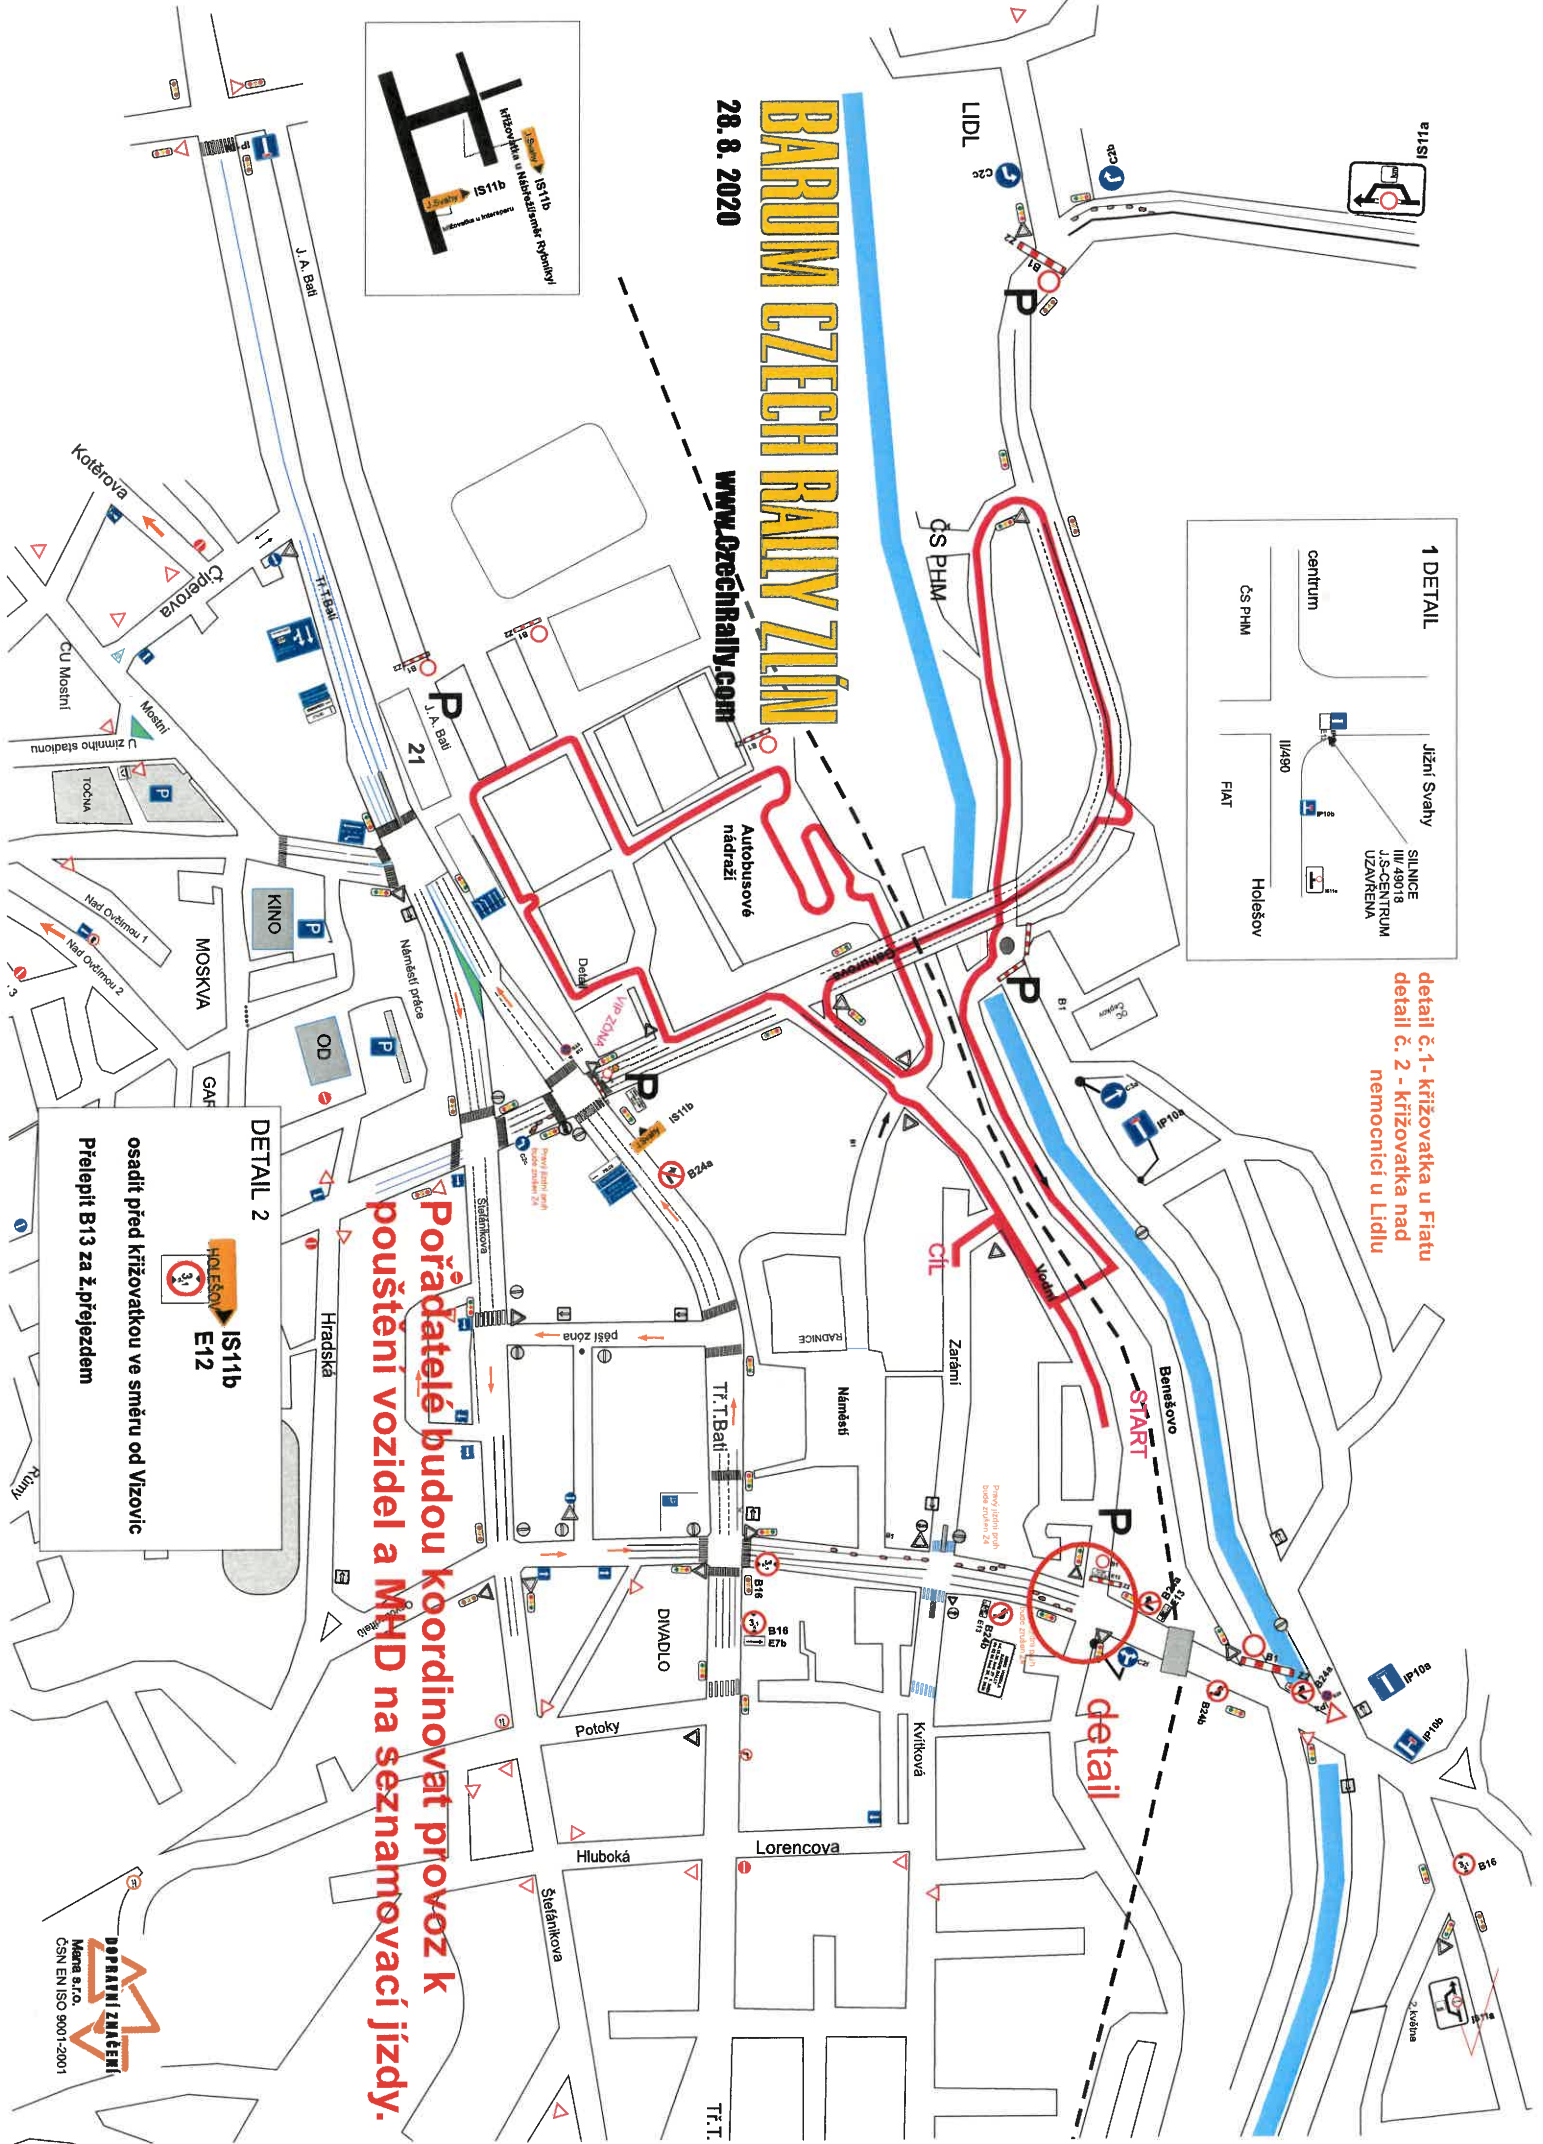

# BARUM CZECH RALLY Zlín

28. 8. 2020

[www.CzechRally.com](http://www.CzechRally.com)

detail č. 1 - křižovatka u Fiatu  
detail č. 2 - křižovatka nad nemocnicí u Lidlu

**Pořadatelé budou koordinovat provoz k pouštění vozidel a MHD na seznamovací jízdě.**

# BARUM CZECH RALLY ZLÍN

[www.CzechRally.com](http://www.CzechRally.com)

RZ 3,6 Držková

# RZ 9, 12 Maják

osadit na křižovatce v  
Bohuslavicích u Zlína

**BARUM CZECH RALLY ZLÍN**

[www.CzechRally.com](http://www.CzechRally.com)