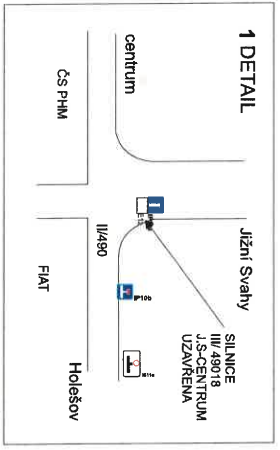

# BARUM CZECH RALLY Zlín

28. 8. 2020

[www.CzechRally.com](http://www.CzechRally.com)

detail č. 1 - křižovatka u Fiatu  
detail č. 2 - křižovatka nad nemocnicí u Lidlu

**Pořadatelé budou koordinovat provoz k pouštění vozidel a MHD na seznamovací jízdě.**

# BARUM CZECH RALLY ZLÍN

[www.CzechRally.com](http://www.CzechRally.com)

RZ 3,6 Držková

# RZ 9, 12 Maják

osadit na křižovatce v  
Bohuslavicích u Zlína

**BARUM CZECH RALLY ZLÍN**

[www.CzechRally.com](http://www.CzechRally.com)