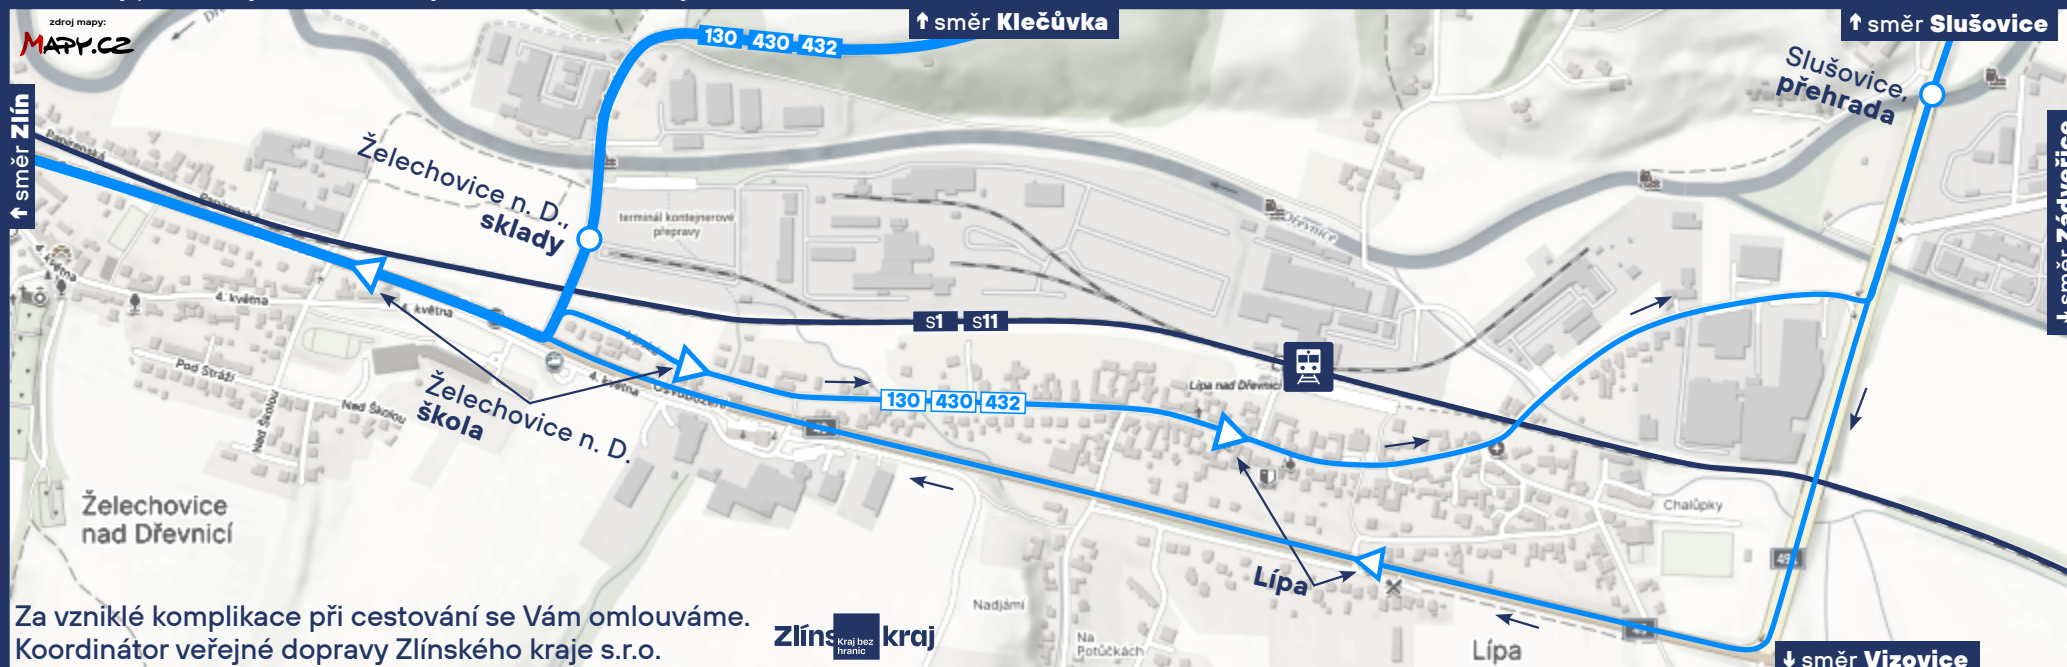

Aktuálně
z IDZK

od úterý 02.04.2024
do soboty 31.08.2024

130 430 432

Linky **130 430 432**, jejichž spoje jedou přes zastávky „Lípa“ a „Slušovice, přehrada“, budou vedeny po objízdne trase po tzv. „staré lipské silnici“.

Na dotčených autobusových linkách bude zaveden výlukový jízdní řád. Časové polohy jednotlivých spojů se však nemění.

Zastávka „**Želechovice n. Dřevnicí, škola**“ směr Lípa bude **přesunuta do ulice Lipská** před budovu čp. 404.

Zastávka „**Lípa**“ směr Slušovice bude **přesunuta** do vedlejší ulice **před budovu čp. 52: Hospoda U Kubínů**.

Ve směru jízdy do Zlína nedochází k žádným změnám.

Zakresleny pouze linky BUS dotčené výlukou a železniční linky.